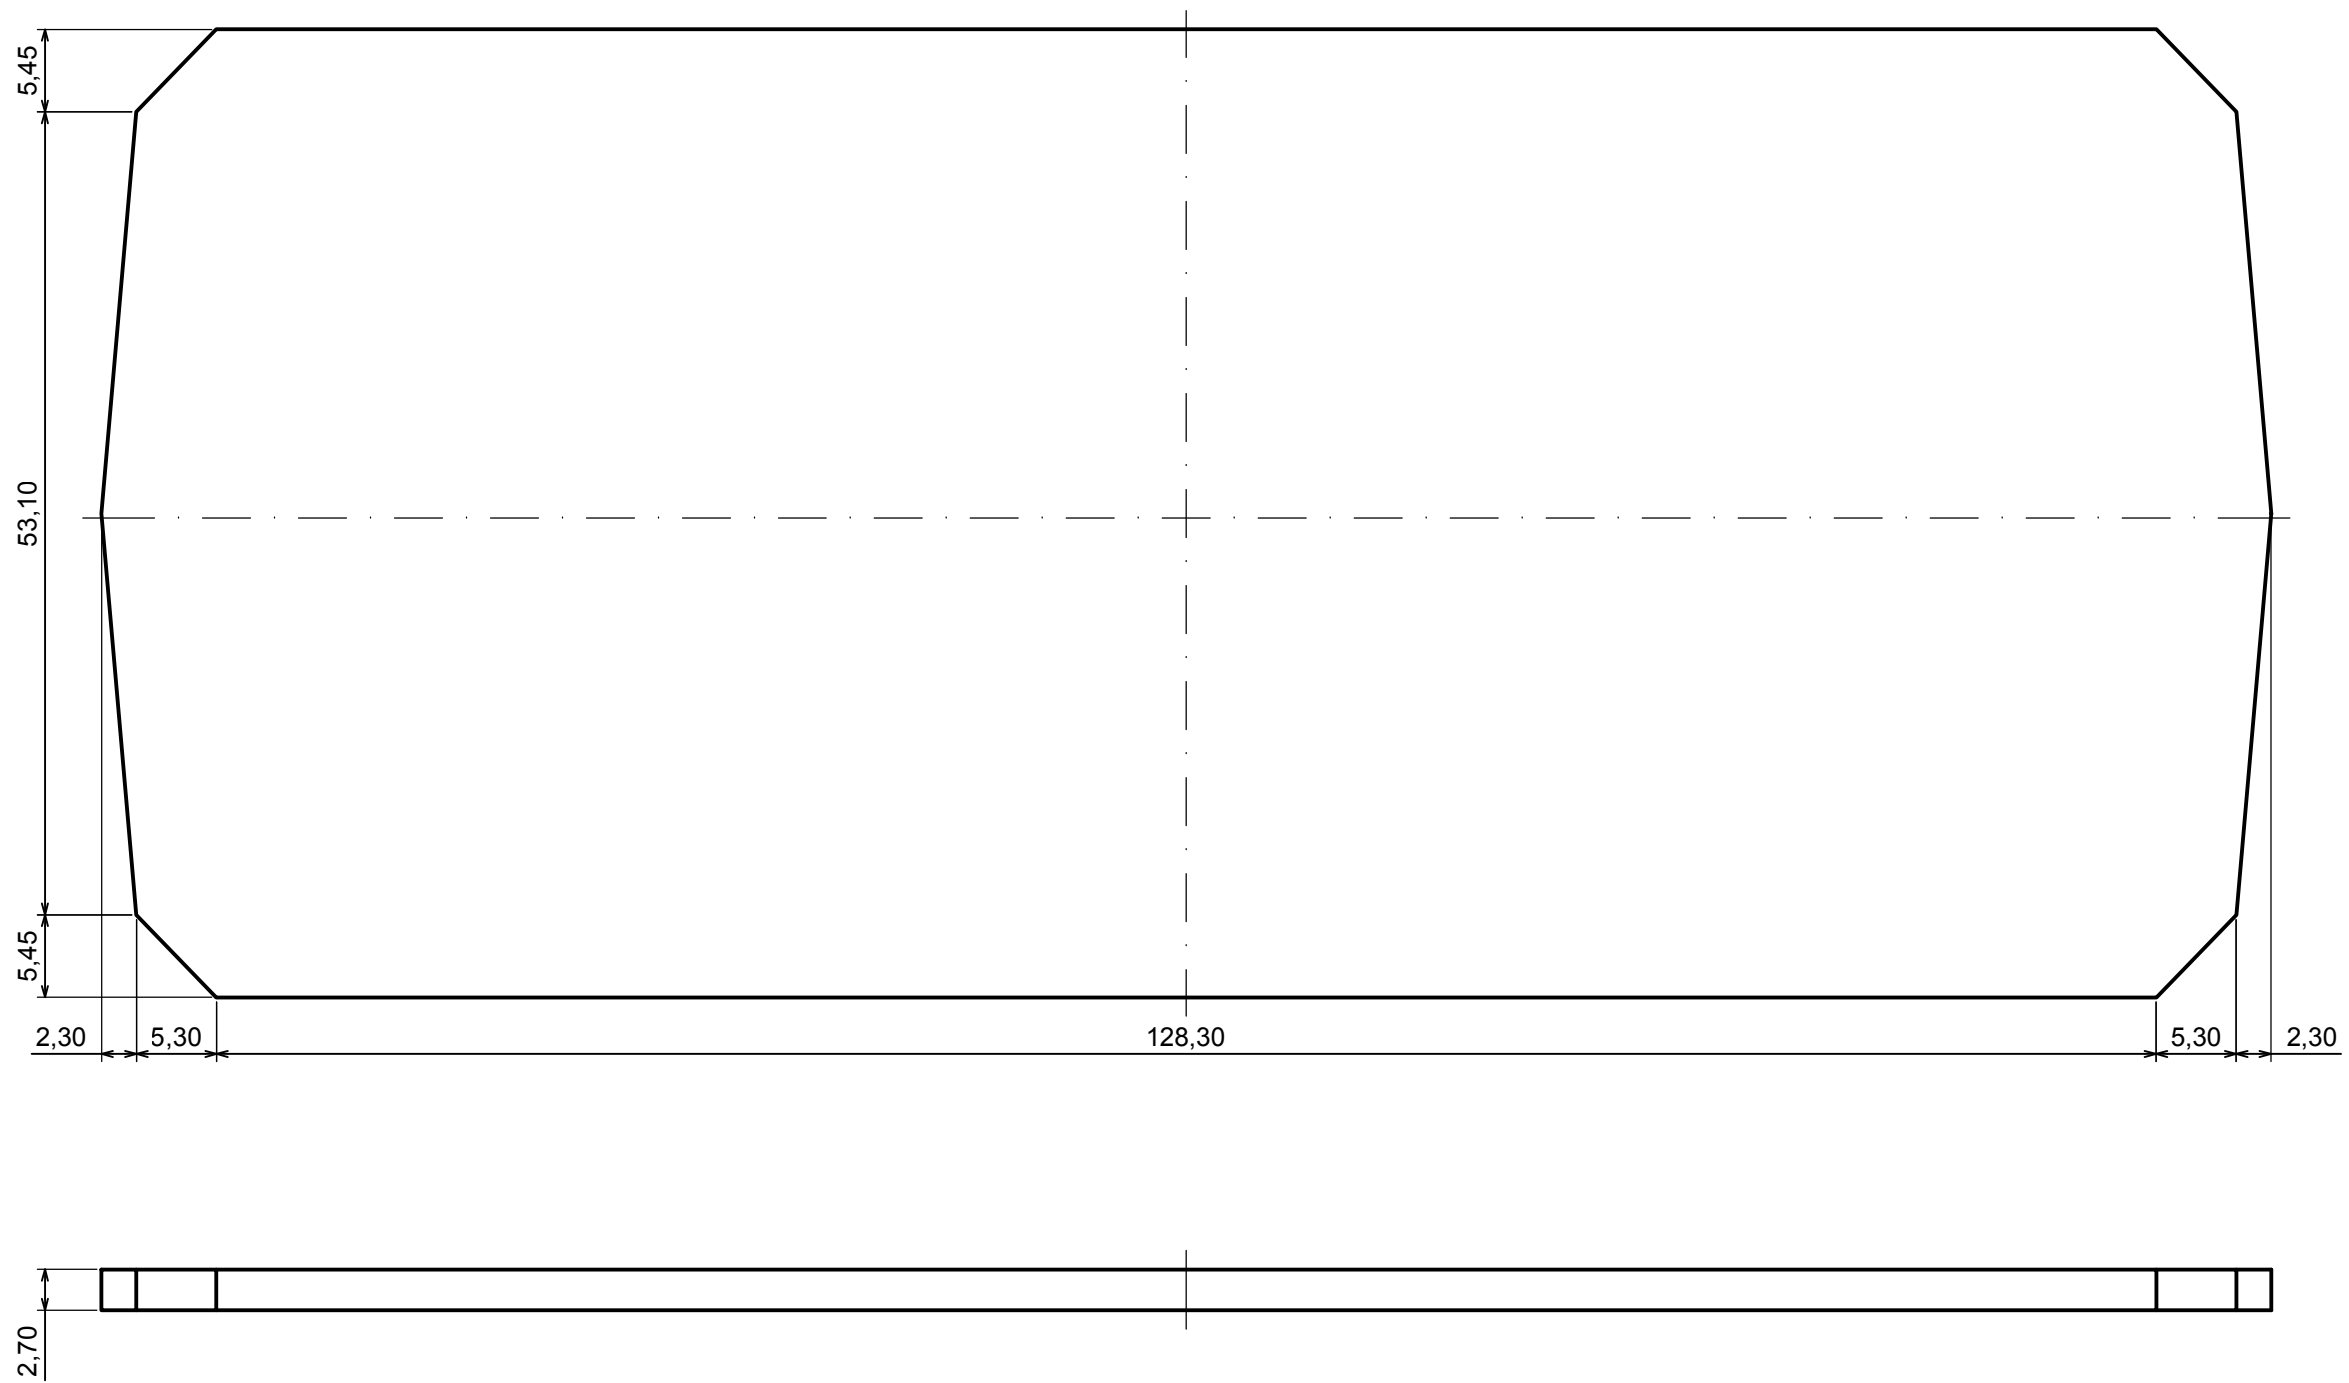

Wszystkie prawa zastrzeżone, Copyright Kradex 2014		
Model produktu	Obudowa Z2W - zestawienie	
Format: A3	Materiał: PS, ABS	
Skala 1:2	Tolerancja: +/- 0,1	

Wszystkie prawa zastrzeżone, Copyright Kradex 2014	
Model produktu	Obudowa Z2W - Część góra
Format: A3	Materiał: PS, ABS
Skala 1:1	Tolerancja: +/- 0,1

Wszystkie prawa zastrzeżone, Copyright Kradex 2014	
Model produktu	Obudowa Z2W - Część dolna
Format: A3	Materiał: PS, ABS
Skala 1:1	Tolerancja: +/- 0,1

Wszystkie prawa zastrzeżone, Copyright Kradex 2014		
Model produktu	Obudowa Z2W - Panel boczny	
Format: A3	Materiał: PS, ABS	
Skala 2:1	Tolerancja: +/- 0,1	