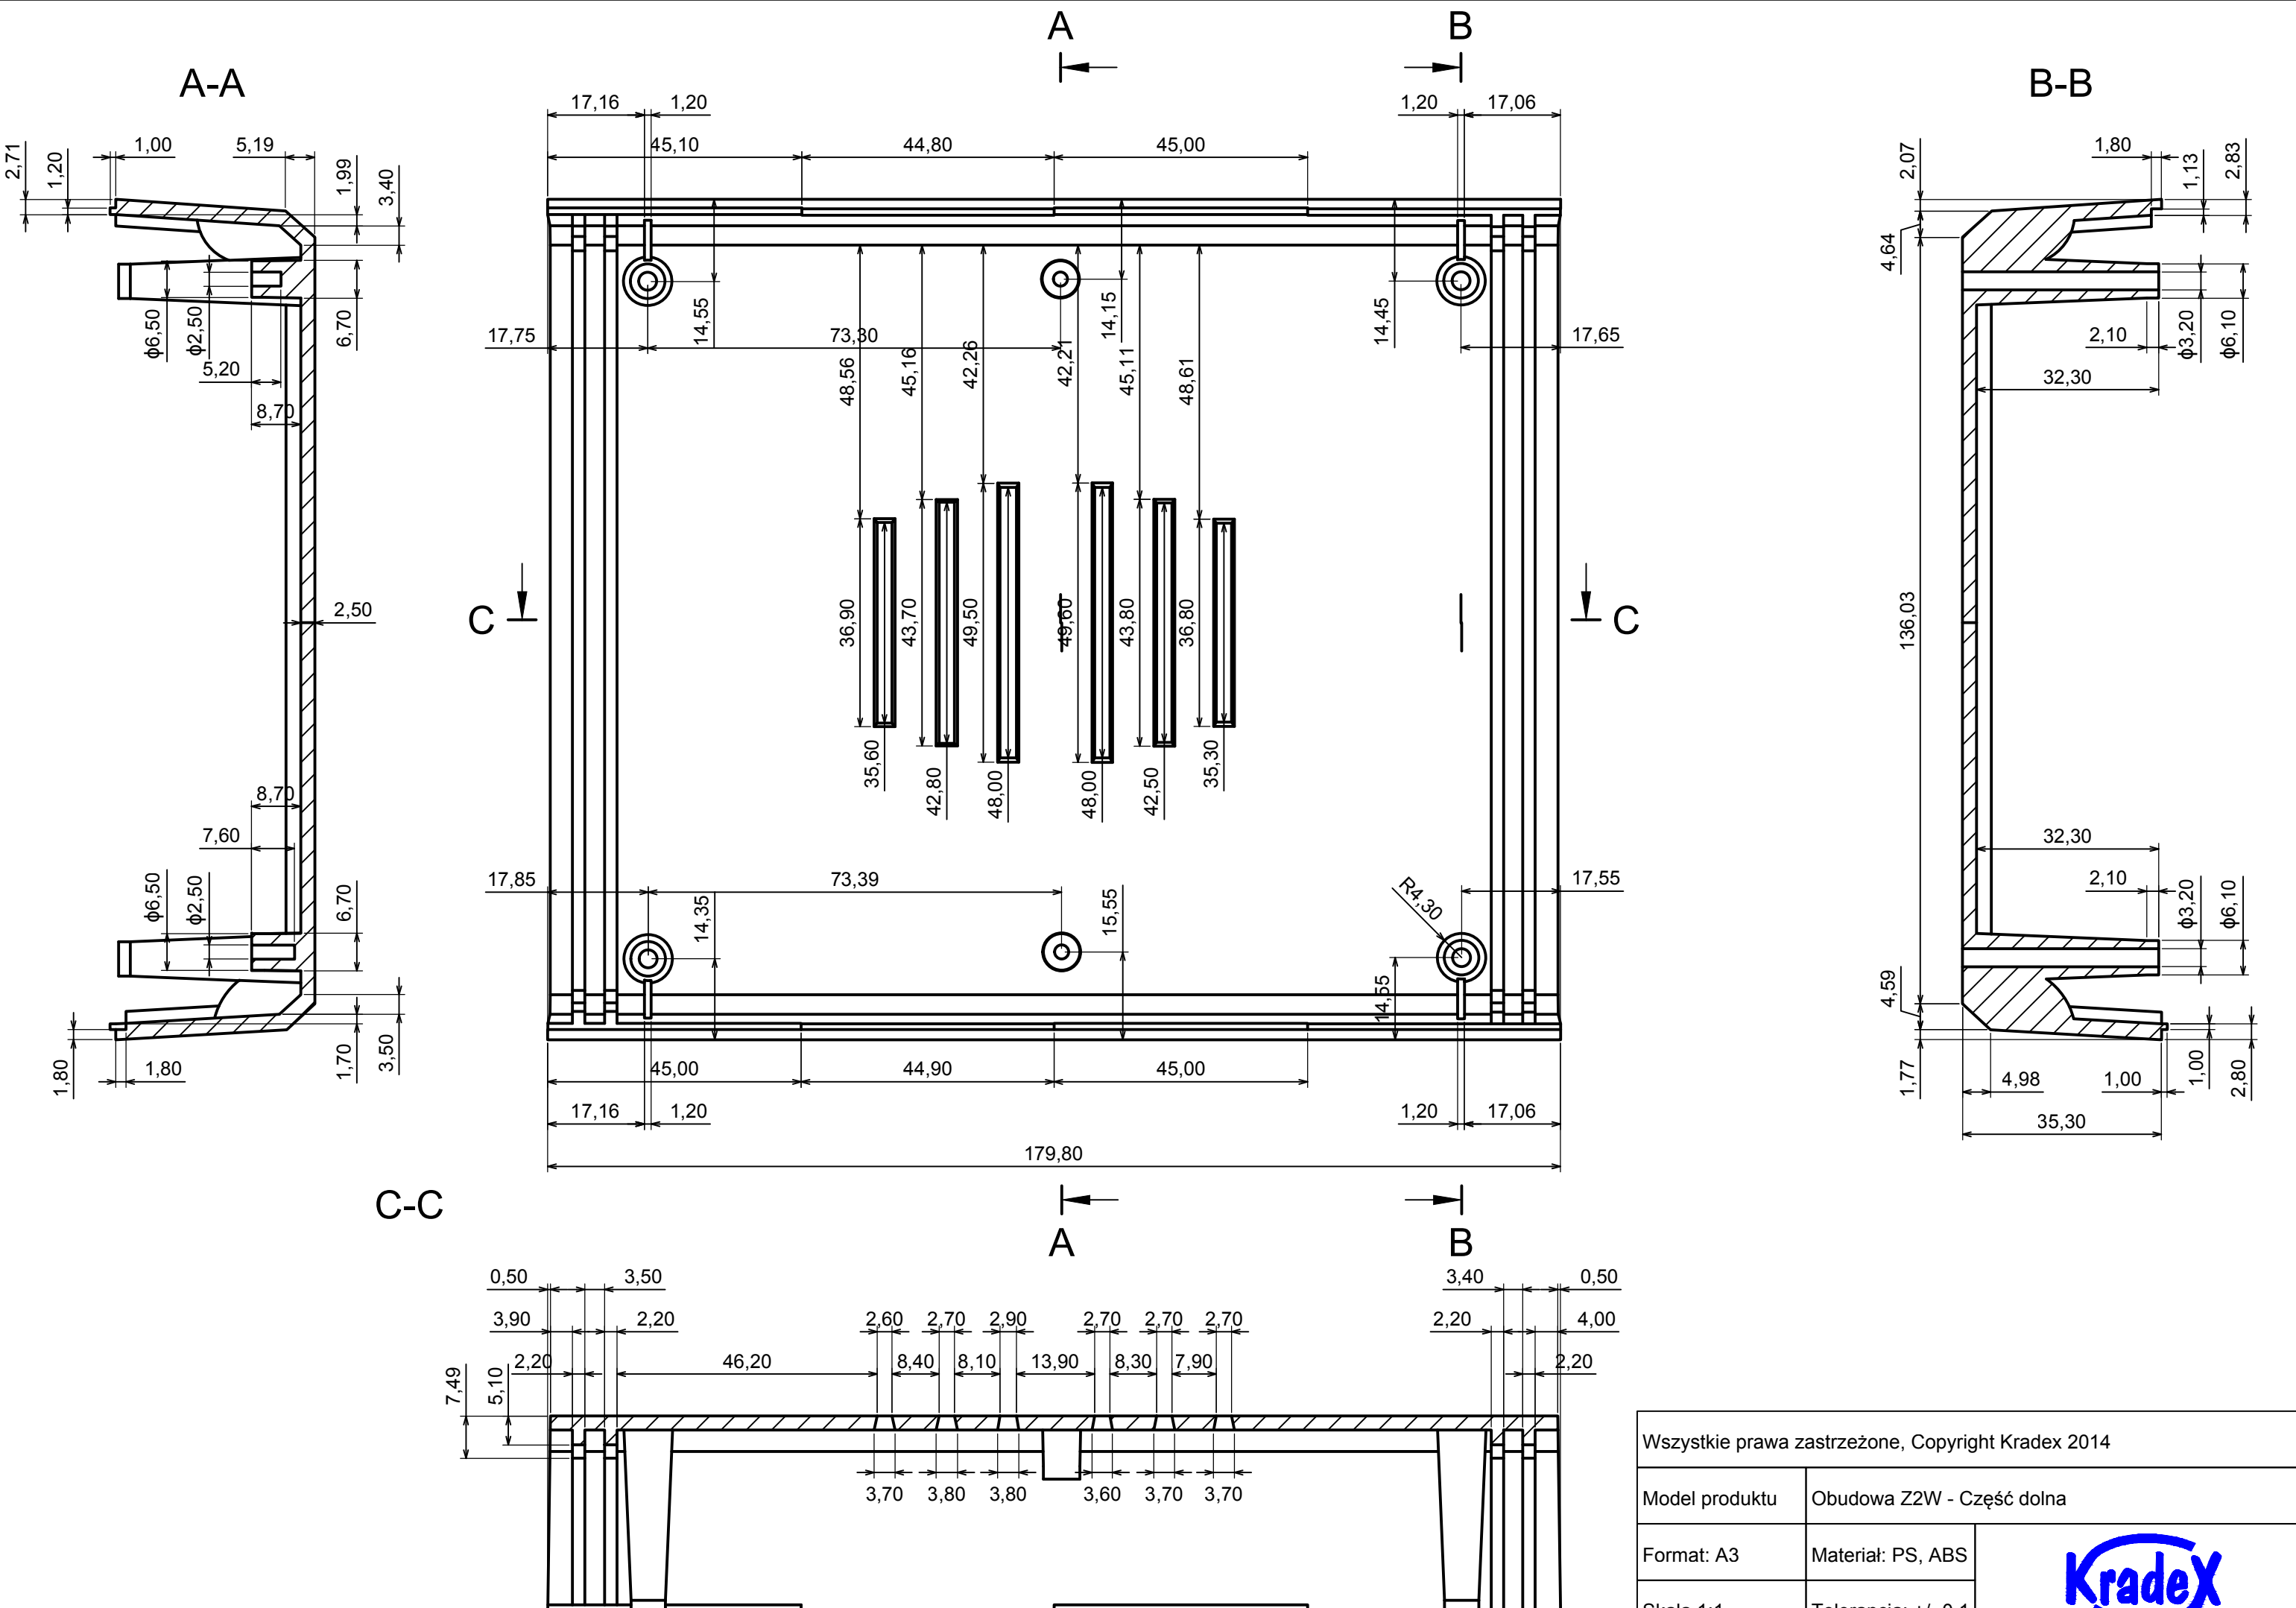

Wszystkie prawa zastrzeżone, Copyright Kradex 2014		
Model produktu	Obudowa Z2W - zestawienie	
Format: A3	Materiał: PS, ABS	
Skala 1:2	Tolerancja: +/- 0,1	

Wszystkie prawa zastrzeżone, Copyright Kradex 2014	
Model produktu	Obudowa Z2W - Część góra
Format: A3	Materiał: PS, ABS
Skala 1:1	Tolerancja: +/- 0,1

Wszystkie prawa zastrzeżone, Copyright Kradex 2014	
Model produktu	Obudowa Z2W - Część dolna
Format: A3	Materiał: PS, ABS
Skala 1:1	Tolerancja: +/- 0,1

Wszystkie prawa zastrzeżone, Copyright Kradex 2014		
Model produktu	Obudowa Z2W - Panel boczny	
Format: A3	Materiał: PS, ABS	
Skala 2:1	Tolerancja: +/- 0,1	