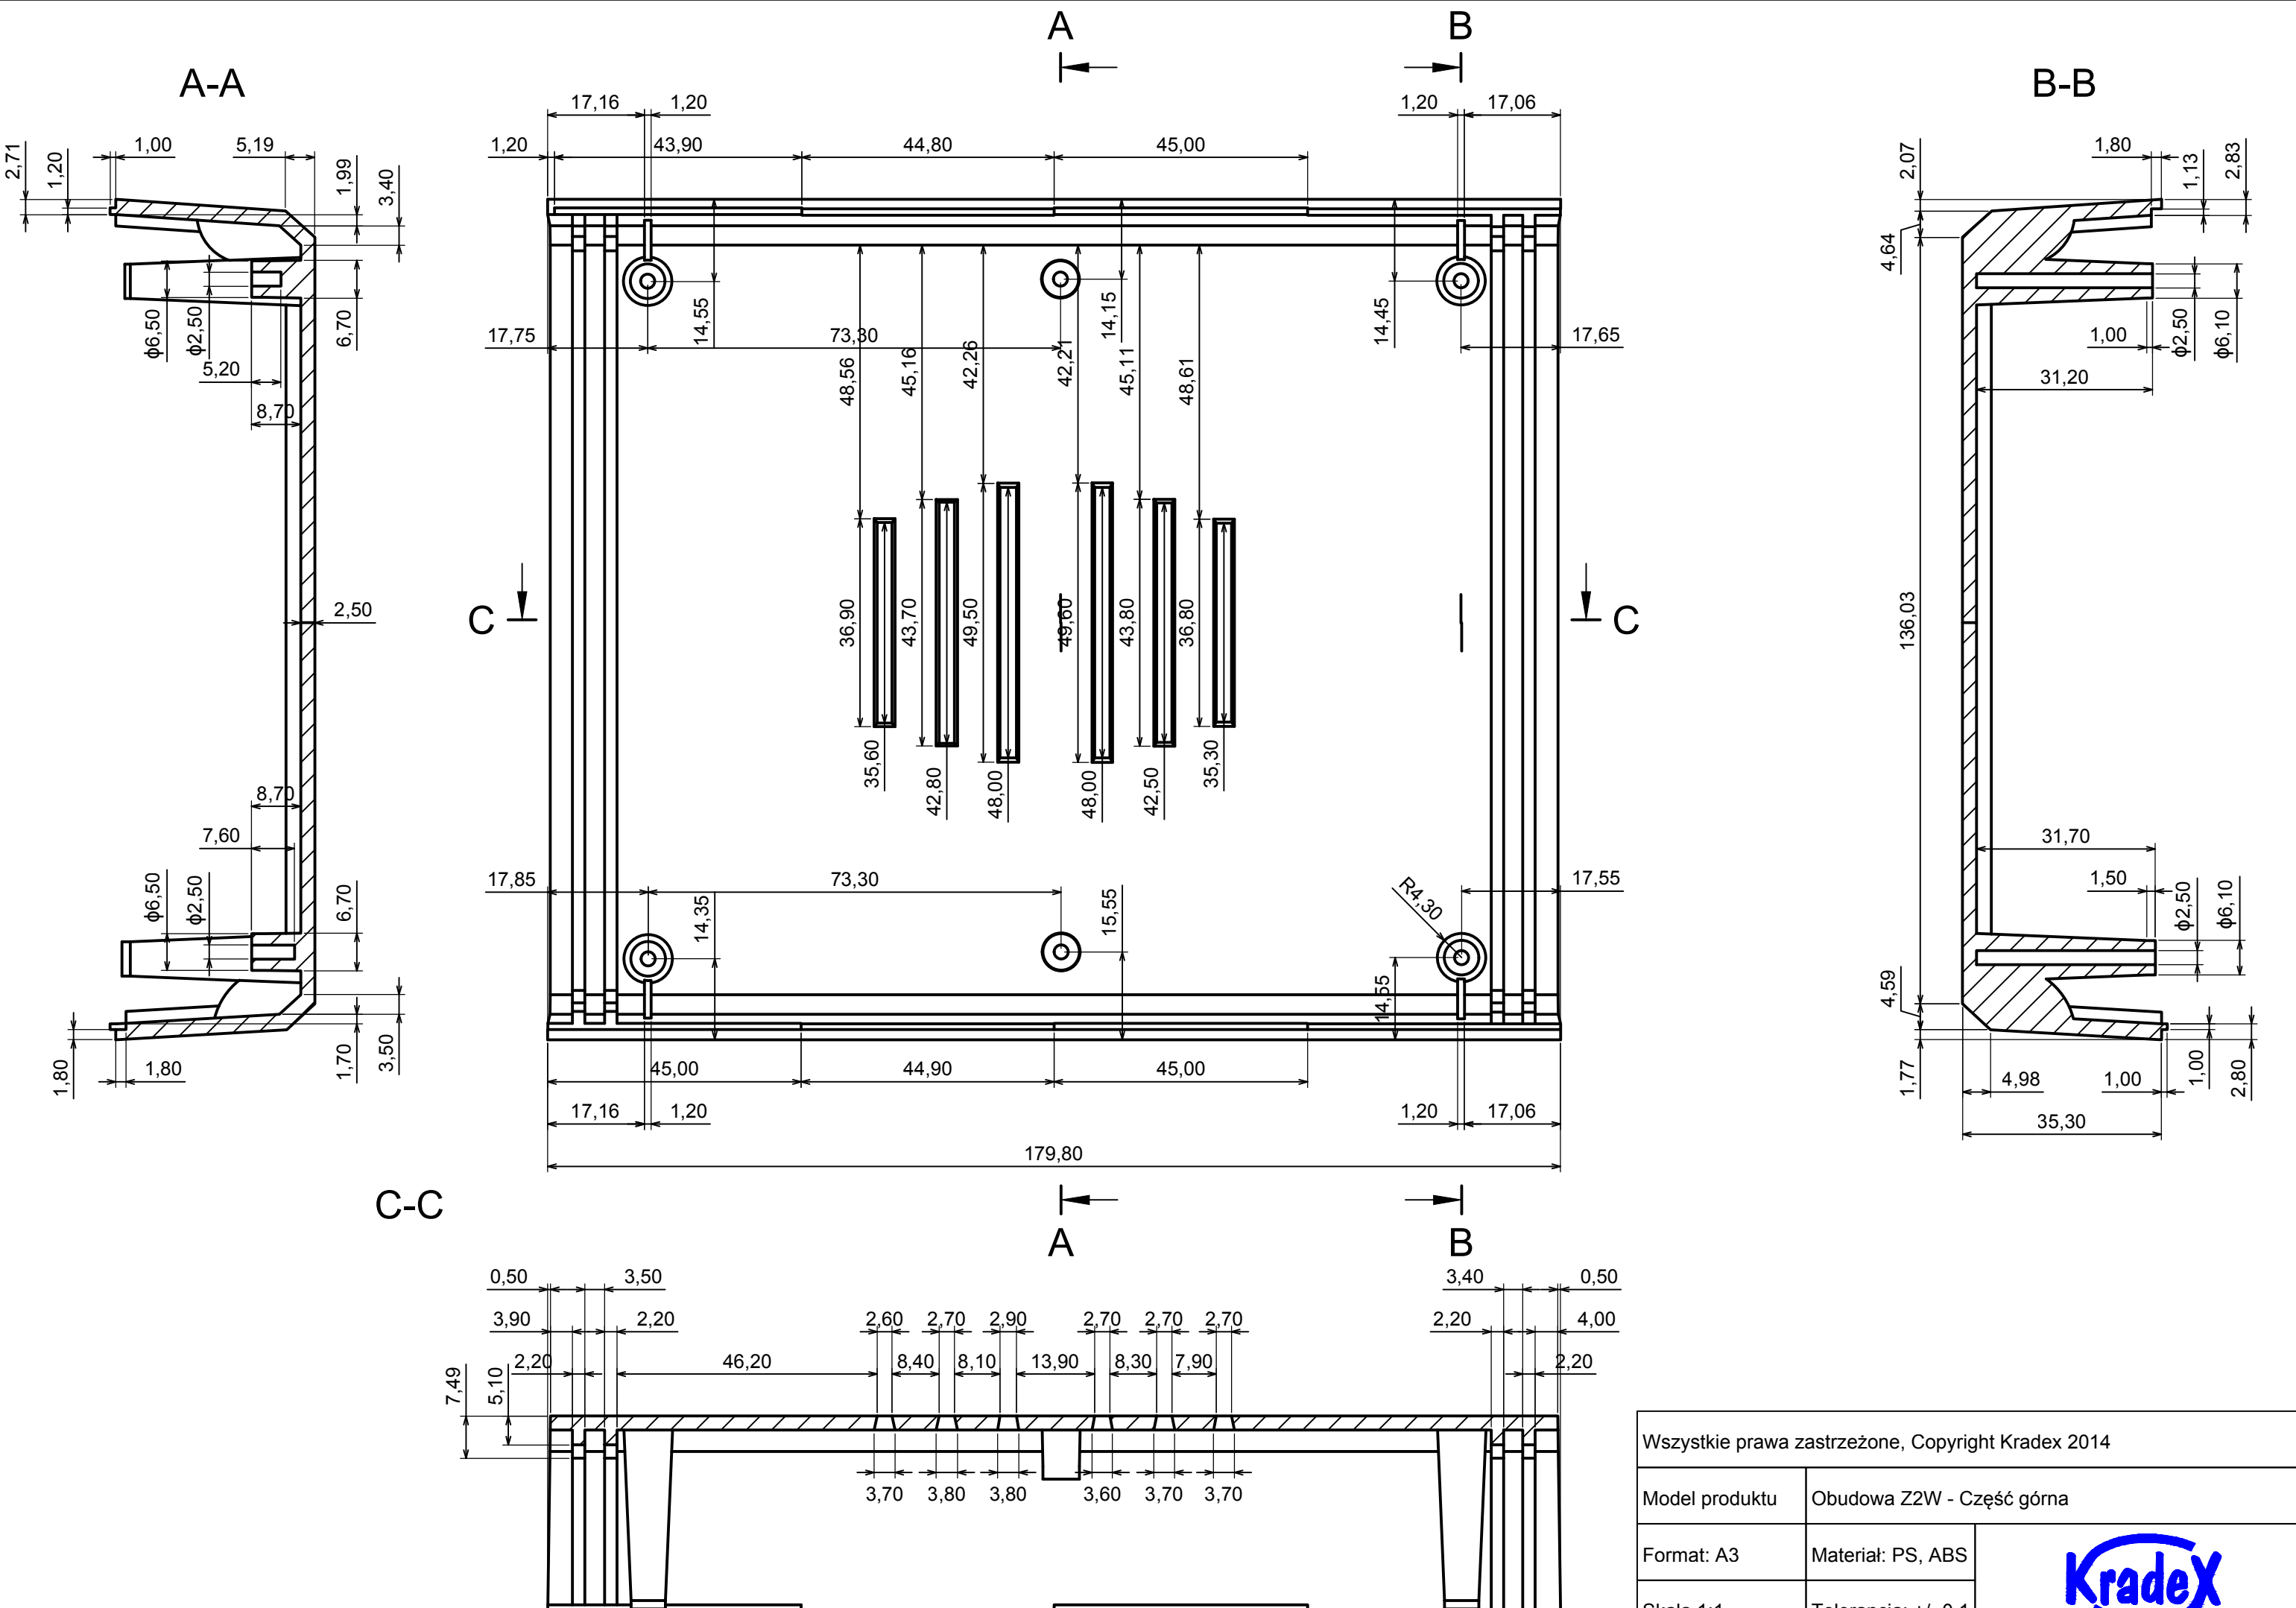

Wszystkie prawa zastrzeżone, Copyright Kradex 2014		
Model produktu	Obudowa Z2W - zestawienie	
Format: A3	Materiał: PS, ABS	
Skala 1:2	Tolerancja: +/- 0,1	

Wszystkie prawa zastrzeżone, Copyright Kradex 2014	
Model produktu	Obudowa Z2W - Część góra
Format: A3	Materiał: PS, ABS
Skala 1:1	Tolerancja: +/- 0,1

Wszystkie prawa zastrzeżone, Copyright Kradex 2014	
Model produktu	Obudowa Z2W - Część dolna
Format: A3	Materiał: PS, ABS
Skala 1:1	Tolerancja: +/- 0,1

Wszystkie prawa zastrzeżone, Copyright Kradex 2014		
Model produktu	Obudowa Z2W - Panel boczny	
Format: A3	Materiał: PS, ABS	
Skala 2:1	Tolerancja: +/- 0,1	