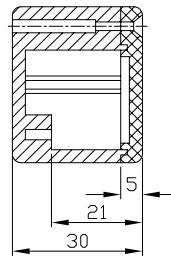

G102

宣又實業有限公司
GAINTA INDUSTRIES LTD.

設計 DES'G BY	繪圖 DRA'G BY	核圖 CHK'D BY	比例 SCALE	日期 DATE	材質 MATE.	圖名 TITLE	圖號 DWG NO.	圖號 REVISID	說明 DESCRIPTION
					ALU	G102			