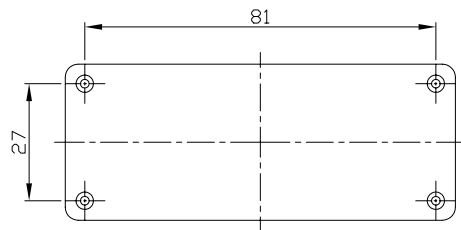

G102

宣又實業有限公司
GAINTA INDUSTRIES LTD.

設計 DES'G BY	繪圖 DRA'G BY	核圖 CHK'D BY	比例 SCALE	日期 DATE	材質 MATE.	圖名 TITLE	圖號 DWG NO.	圖號 REVISID	說明 DESCRIPTION
					ALU	G102			