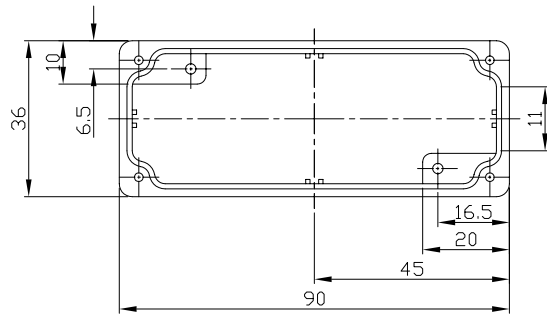

G102

宣又實業有限公司
GAINTA INDUSTRIES LTD.

設計 DES'G BY	繪圖 DRA'G BY	核圖 CHK'D BY	比例 SCALE	日期 DATE	材質 MATE.	圖名 TITLE	圖號 DWG NO.	圖號 REVISID	說明 DESCRIPTION
					ALU	G102			