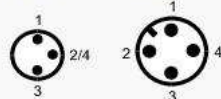

KONEKTOR
M8 M12

Czujnik

Przewód