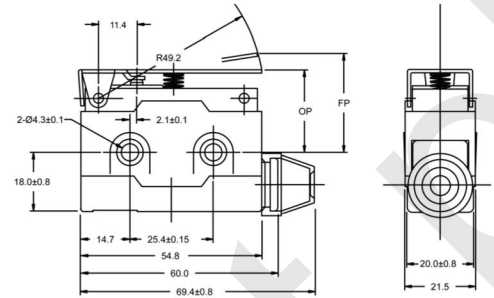

Operating Characteristics

Unit : mm

Item NO.

Dimensions

D5000

OF max.	600g
RF min.	100g
PT max.	1.6mm
OT min.	5mm
MD max.	0.2mm
OP	21.8± 1.2mm
FP	--

D5020

OF max.	600g
RF min.	100g
PT max.	1.6mm
OT min.	5mm
MD max.	0.2mm
OP	33.35± 1.2mm
FP	--

Unit : mm

Item NO.

Dimensions

D2000

OF max.	195g
RF min.	28g
PT max.	8.5mm
OT min.	3.2mm
MD max.	2.6mm
OP	40± 1mm
FP	50mm

D2020

OF max.	300g
RF min.	40g
PT max.	6mm
OT min.	2mm
MD max.	1.5mm
OP	40±1mm
FP	46mm

D1000

OF max.	170g
RF min.	25g
PT max.	10mm
OT min.	4mm
MD max.	3mm
OP	25± 1mm
FP	35mm

D COMPACT ENCLOSED SWITCH

Operating Characteristics

Unit : mm

Item NO.

Dimensions

D1020

OF max. 260g

RF min. 35g

PT max. 7mm

OT min. 2.5mm

MD max. 1.7mm

OP 25± 1mm

FP 32mm

NOTE: