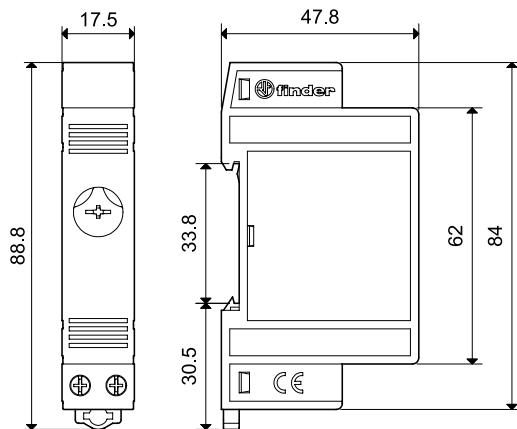

	7T.81.0.000.240x	7T.81.0.000.230x
	1 NC (SPST-NC) 10 A 250 V AC	1 NO (SPST-NO) 10 A 250 V AC
	AC1 AC15 (230 V AC) AC3 (230 V AC) DC1 (30/110/220)V	2500 VA 250 VA 0.125 kW (1/0.3/0.15)A
K	7 ± 4	
	(-45...+80)°C	
IP20		