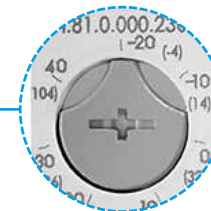

7T.81.0.000.2401 (-20...+40)°C
7T.81.0.000.2403 (0...+60)°C